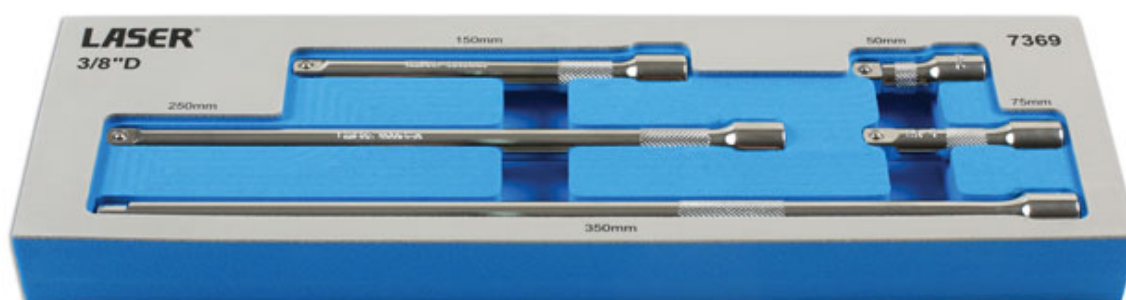

Jeu de rallonges à carré de 3/8" 5 pièces

Jeu de rallonges de cinq pièces à carré de 3/8", contient des rallonges de 50/75/150/250/350 mm de longueur avec barres moletées pour une meilleure prise

Additional Information

- Longueurs : 50 mm, 75 mm, 150 mm, 250 mm, 350 mm
- Carré de 3/8"
- En acier 50BV30
- Barres moletées pour une meilleure prise
- Livré dans de la mousse EVA pour rangement dans une boîte à outils

<http://lasertools.co.uk/product/7369>